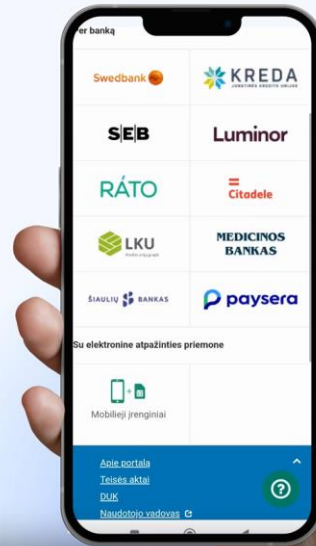

AKMENIEČIO KORTELĖ

PASINAUDOK AKMENIEČIO GALIMYBĖMIS!

0:02 / 0:52

AKMENIEČIO KORTELĖ

PROGRAMĖLĘ PARSISIŪK IŠ GOOGLE PLAY ARBA APP STORE

Google Play

App Store

0:08 / 0:52

AK!

KORTELĘ GALI GAUTI TIK **AKMENĖS
RAJONO SAVIVALDYBĖJE**
GYVENAMĄJĄ VIETĄ
DEKLARAVĘ ASMENYS

0:14 / 0:52

AK!

KORTELEŲ GALI GAUTI TIK AKMENĖS RAJONO SAVIVALDYBĖJE GYVENAMĄJĄ VIETĄ DEKLARAVĘ ASMENYS

0:17 / 0:52

KORTELEŲ GAUTI GALI PRISIJUNGĘS PER ELEKTRONINIUS VALDŽIOS VARTUS

0:23 / 0:52

KORTELEŲ GAUTI GALI PRISIJUNGĘS PER ELEKTRONINIUS VALDŽIOS VARTUS

0:30 / 0:52

Vardas

Pavardė

Adresas

Asm. kodas